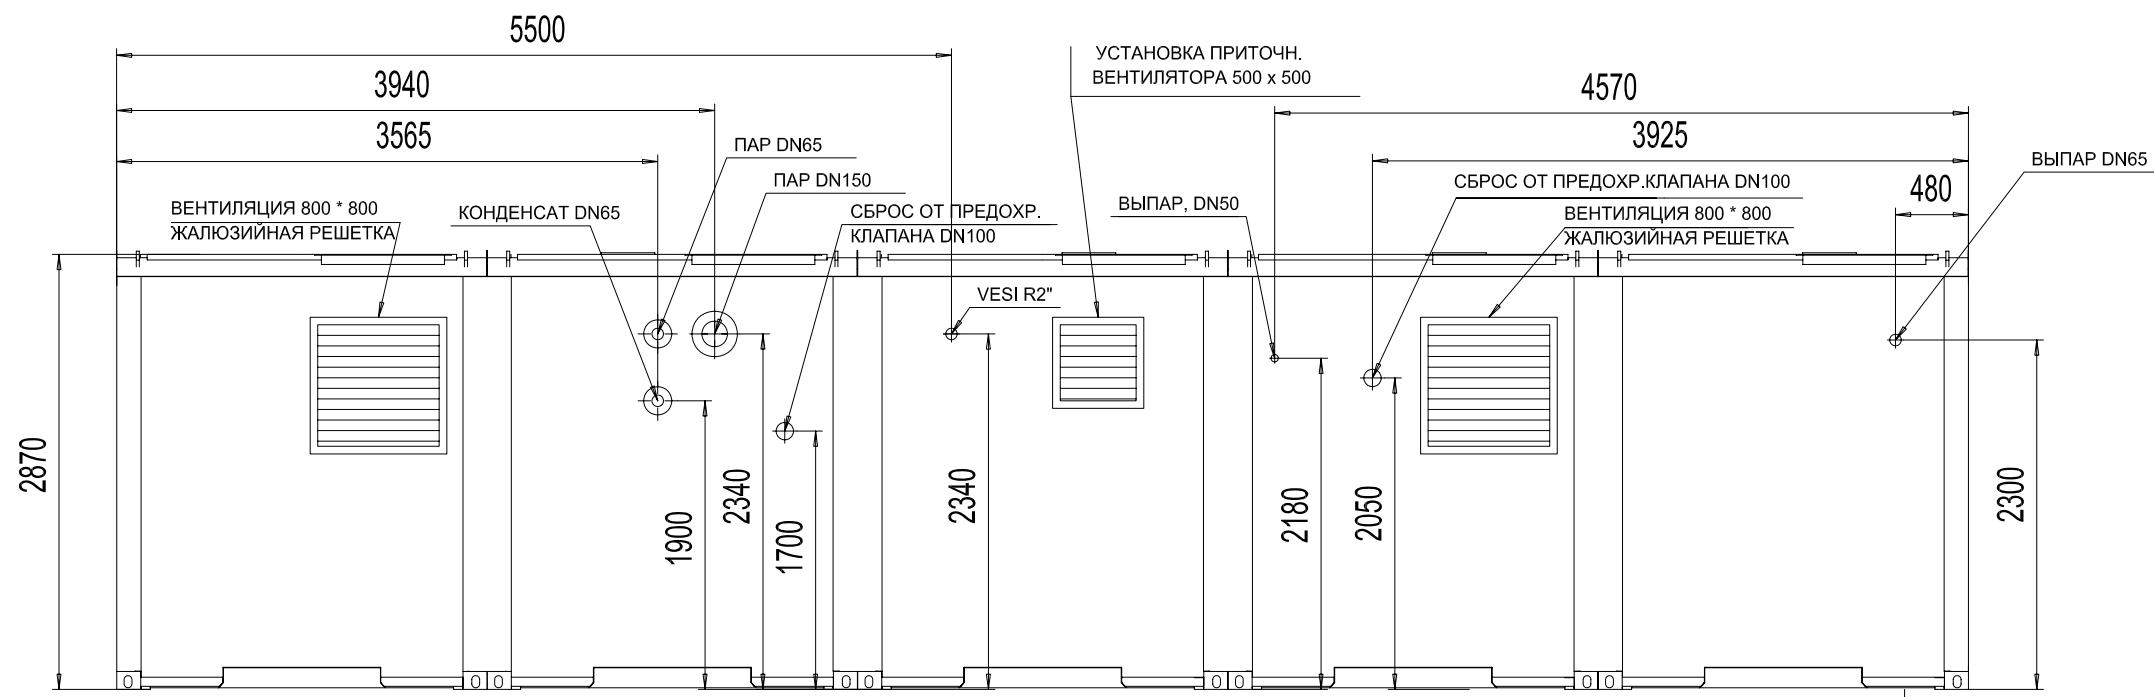

ВИД С

ВИД D

см.чертежи 11245, ...-2

Valmistaja / PTC	БМК 4 x Steam 3000	Mittakaava/Scale	1:25	Verstaaja/Checked	
ВНЕШНИЙ ВИД КОТЕЛЬНОГО ПОМЕЩЕНИЯ				Konera/Replaces	
STEAMRATOR OY		Start/Design	2010-08-27	JMa	Project/Projekt
52300 RISTIINA		Plot/Drawn			395
FINLAND		Huv./Contr.			Platus numero/Drawing number
		Osat./no/Part. no			11245-1